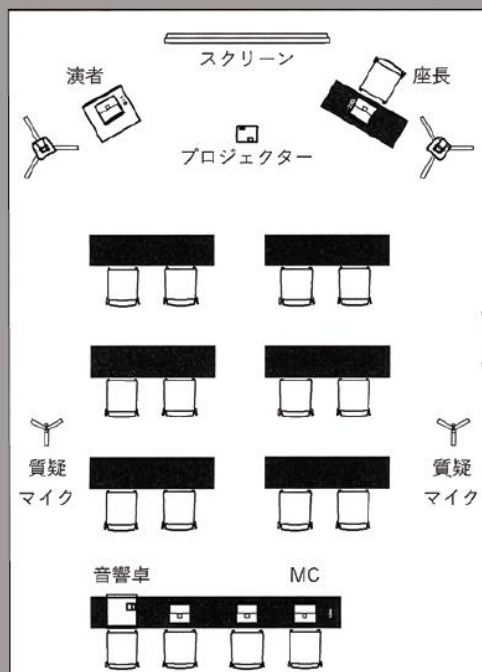

音響機材 (B)

・LAN ケーブル配線料 ・スクリーン (100インチ) / プロジェクター (3000ANSI)
・コーヒー、紅茶

Party Style

会議・講演会後の情報交換会に・・・

パーティープラン

- | | | | | |
|-----------------|-----|-----------|---------|---------------|
| ◆料理・フリードリンク | ・・・ | お一人さま | ¥15,000 | 飲み放題
(2時間) |
| ◆buffet料理 (洋食) | ・・・ | ¥10,000 ~ | + | ¥5,000 ~ |
| ◆buffet料理 (和洋食) | ・・・ | ¥13,000 ~ | | |

カクテルパーティープラン

- ◆軽食 (カナッペ・チーズ・フルーツ等) + 飲み放題 (2時間) ¥8,000 ~

Option

- | | | | |
|--------------------|---------|-------------------|---------|
| ・LAN ケーブル配線料 (追加分) | ¥5,000 | ・スイッチング HUB | ¥5,000 |
| ・配信スイッチャー | ¥25,000 | ・ビデオカメラ (三脚スタンド付) | ¥25,000 |
| ・USB ビデオキャプチャー | ¥25,000 | ・HDMI ロングケーブル | ¥5,000 |
| ・ノートパソコン | ¥30,000 | | |

※こちらのオプションは A+B プランのみ承ります。

※上記料金には、消費税・サービス料 (13%)、光回線利用料が含まれています。※写真はイメージです。
※仕入れ状況等により内容は変更の可能性がございます。

新宿プリンスホテル B1F ガーネットルーム ハイブリット講演会 レイアウト一例

BCルーム 約70㎡

Aルーム 約70㎡

- ・西武新宿駅直結の好立地
- ・静寂性の高い多目的ホール140㎡貸切
- ・ホテルから新宿の夜景を望む客室手配
- ・情報交換会は25F 和風ダイニング&バーFUGA（風雅）もご利用可能
- ・ハイヤー、タクシーなど各種手配可能