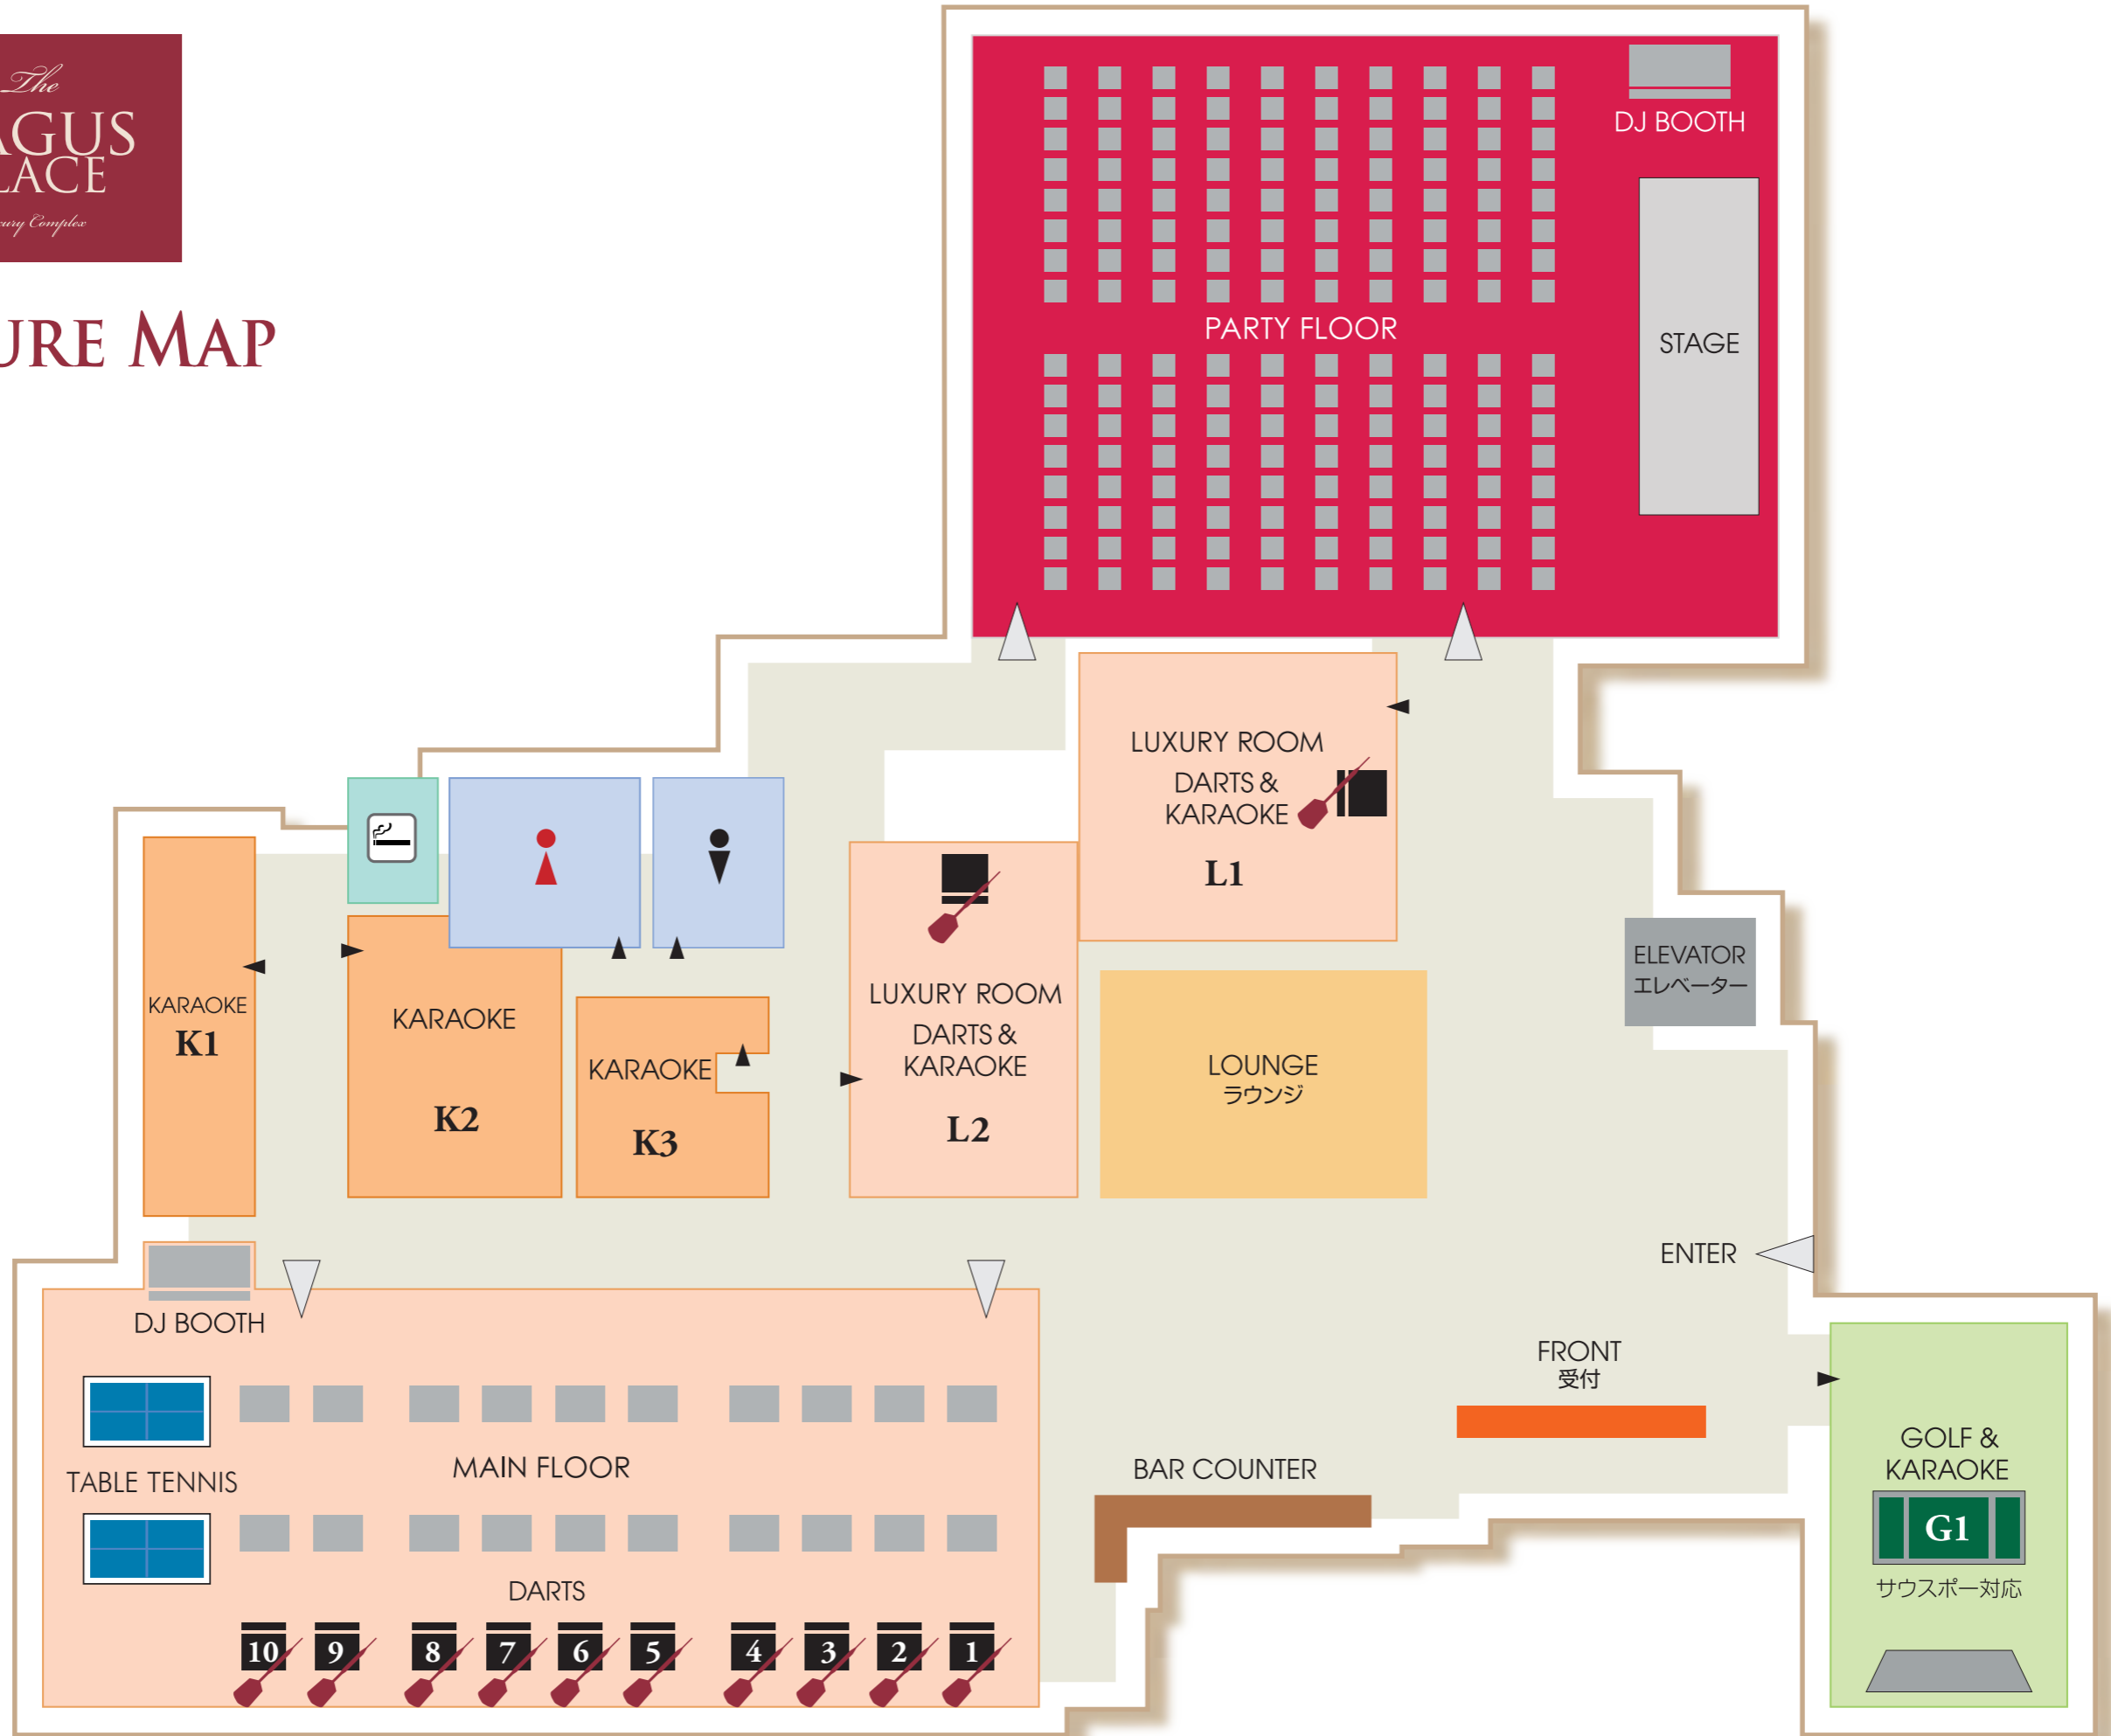

PLEASURE MAP

PLEASURE MAP

PLEASURE MAP

K-PLACE
 着席時 最大 140名
 立食時 最大 180名

MAIN FLOOR
 着席時 最大 100名
 立食時 最大 120名