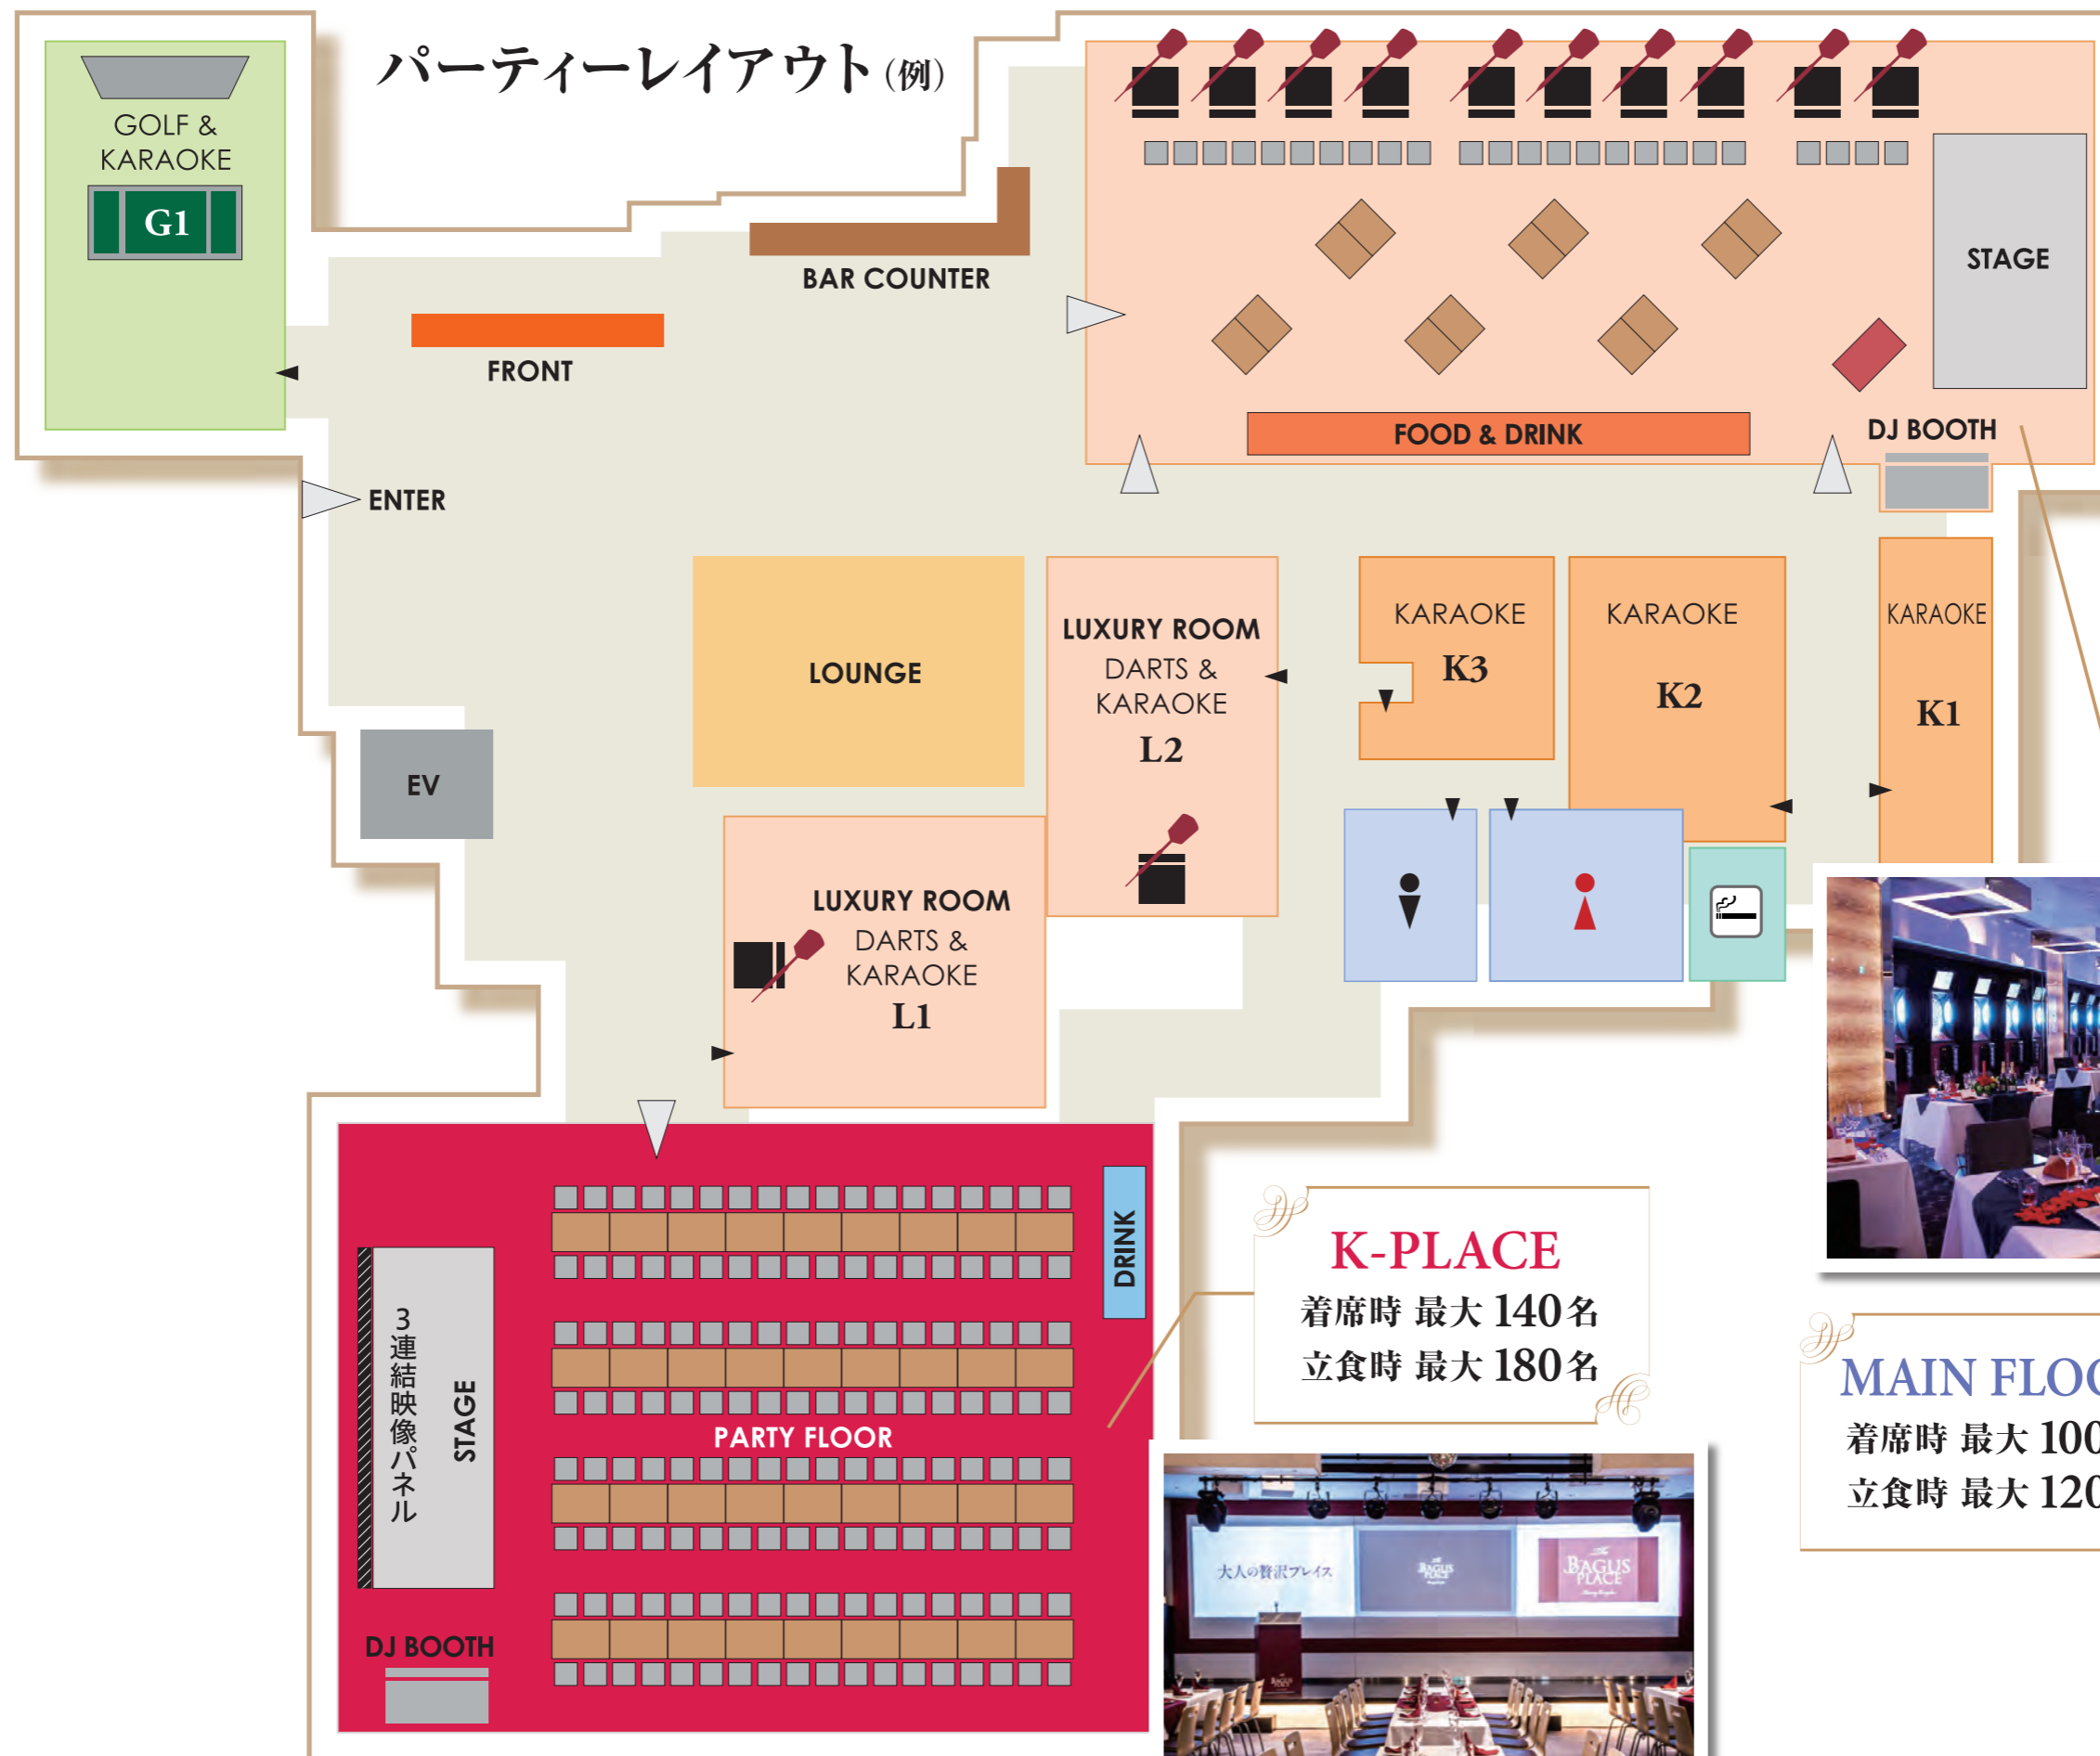

PLEASURE MAP

PLEASURE MAP

PLEASURE MAP

K-PLACE
 着席時 最大 140名
 立食時 最大 180名

MAIN FLOOR
 着席時 最大 100名
 立食時 最大 120名