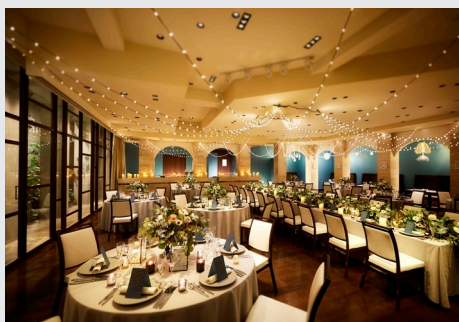

Palazzo Ducale AZABU

パラッツォ ドゥカーレ 麻布

六本木駅徒歩2分の好立地で、素敵なパーティを。
 最大収容120名の会場は、ワンフロア貸切できるのが魅力！
 ガーデンも使用できるので、開放的な空間でパーティが楽しめます。

Spec List

会場	面積	収容人数	天井高	階数
チャペル	81㎡	着席70名	3m～5.3m	2F
ガーデンチャペル	107㎡	着席50名	-	3F
ラ テラツァ	120㎡	着席64名 立食100名	3.5m～5.6m	1F
ラ フォレスタ	165㎡	着席88名 立食120名	3.2m	B1F