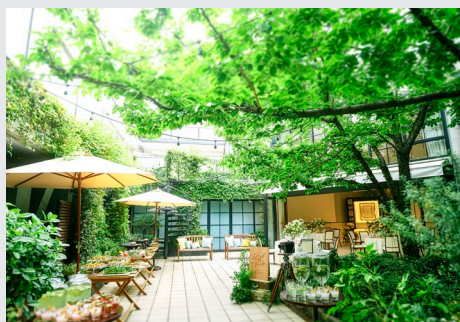

Palazzo Ducale AZABU

パラッツォ ドゥカーレ 麻布

六本木駅徒歩2分の好立地で、素敵なパーティを。
 最大収容120名の会場は、ワンフロア貸切できるのが魅力！
 ガーデンも使用できるので、開放的な空間でパーティが楽しめます。

Spec List

会場	面積	収容人数	天井高	階数
チャペル	81㎡	着席70名	3m～5.3m	2F
ガーデンチャペル	107㎡	着席50名	-	3F
ラ テラツァ	120㎡	着席64名 立食100名	3.5m～5.6m	1F
ラ フォレスタ	165㎡	着席88名 立食120名	3.2m	B1F

LA TERRAZZA 1F

チャペル

CHAPEL 2F

ガーデンチャペル

GARDEN CHAPEL 3F