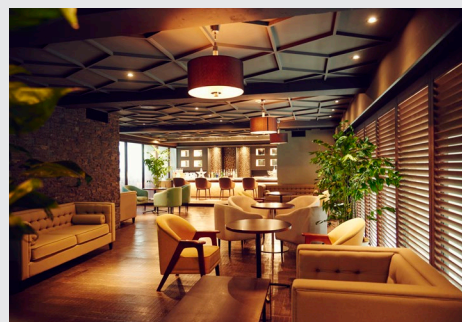

Palazzo Ducale AZABU

パラッツォ ドゥカーレ 麻布

六本木駅徒歩2分の好立地で、素敵なパーティを。
 最大収容120名の会場は、ワンフロア貸切できるのが魅力！
 ガーデンも使用できるので、開放的な空間でパーティが楽しめます。

Spec List

会場	面積	収容人数	天井高	階数
チャペル	81㎡	着席70名	3m～5.3m	2F
ガーデンチャペル	107㎡	着席50名	-	3F
ラ テラツァ	120㎡	着席64名 立食100名	3.5m～5.6m	1F
ラ フォレスタ	165㎡	着席88名 立食120名	3.2m	B1F