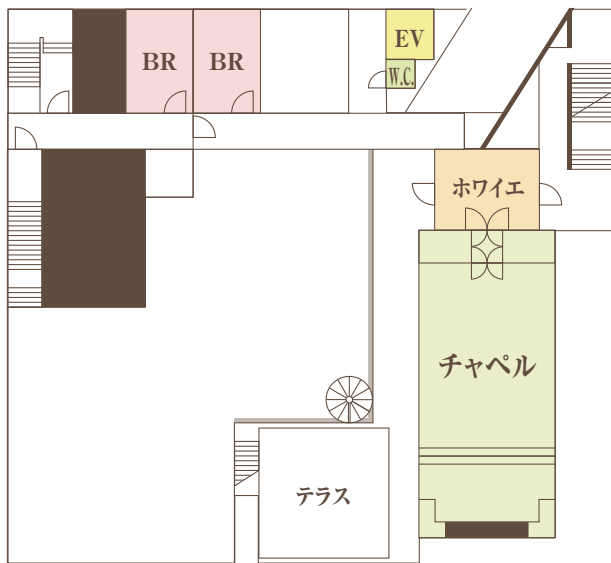

Palazzo Ducale AZABU

パラッツォ ドゥカーレ 麻布

六本木駅徒歩2分の好立地で、素敵なパーティを。
 最大収容120名の会場は、ワンフロア貸切できるのが魅力！
 ガーデンも使用できるので、開放的な空間でパーティが楽しめます。

Spec List

会場	面積	収容人数	天井高	階数
チャペル	81㎡	着席70名	3m～5.3m	2F
ガーデンチャペル	107㎡	着席50名	-	3F
ラ テラツァ	120㎡	着席64名 立食100名	3.5m～5.6m	1F
ラ フォレスタ	165㎡	着席88名 立食120名	3.2m	B1F

LA TERRAZZA 1F

チャペル

CHAPEL 2F

ガーデンチャペル

GARDEN CHAPEL 3F