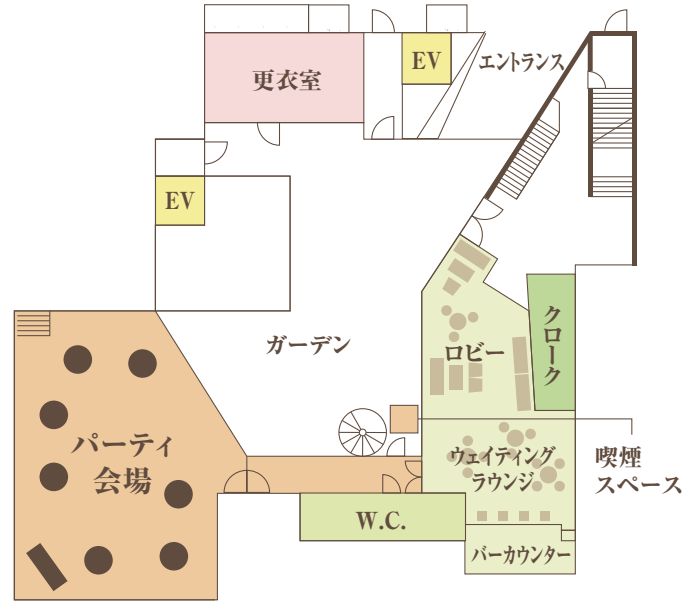

Palazzo Ducale AZABU

パラッツォ ドゥカーレ 麻布

六本木駅徒歩2分の好立地で、素敵なパーティを。
 最大収容120名の会場は、ワンフロア貸切できるのが魅力！
 ガーデンも使用できるので、開放的な空間でパーティが楽しめます。

Spec List

会場	面積	収容人数	天井高	階数
チャペル	81㎡	着席70名	3m～5.3m	2F
ガーデンチャペル	107㎡	着席50名	-	3F
ラ テラツァ	120㎡	着席64名 立食100名	3.5m～5.6m	1F
ラ フォレスタ	165㎡	着席88名 立食120名	3.2m	B1F

住所：東京都港区六本木7-12-27

都営大江戸線六本木駅／7番出口徒歩2分

東京メトロ日比谷線六本木駅／4a出口徒歩3分 東京メトロ千代田線／乃木坂駅3番出口徒歩5分

◆イベント・パーティお問合せ専用フリーダイヤル：0120-981-381 WEB：http://partyhunter.jp/

パラッツォ ドウカーレ麻布

ラ フォレスタ

LA FORESTA B1F

ラ テラツツァ

LA TERRAZZA 1F

チャペル

CHAPEL 2F

ガーデンチャペル

GARDEN CHAPEL 3F