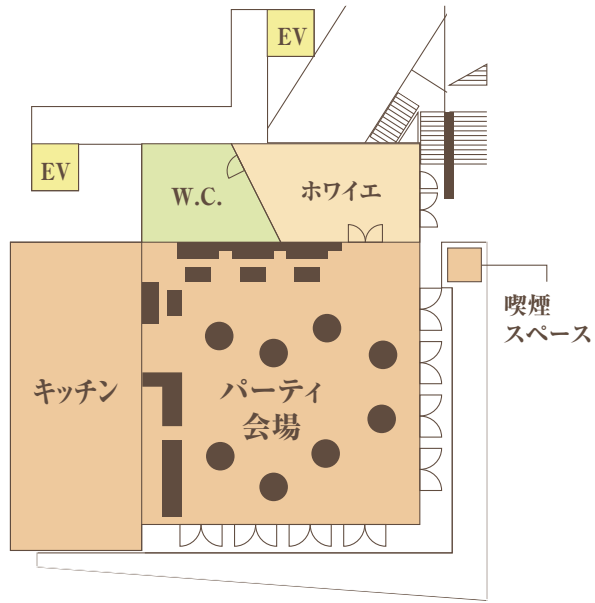

Palazzo Ducale AZABU

パラッツォ ドゥカーレ 麻布

六本木駅徒歩2分の好立地で、素敵なパーティを。
 最大収容120名の会場は、ワンフロア貸切できるのが魅力！
 ガーデンも使用できるので、開放的な空間でパーティが楽しめます。

Spec List

会場	面積	収容人数	天井高	階数
チャペル	81㎡	着席70名	3m～5.3m	2F
ガーデンチャペル	107㎡	着席50名	-	3F
ラ テラツァ	120㎡	着席64名 立食100名	3.5m～5.6m	1F
ラ フォレスタ	165㎡	着席88名 立食120名	3.2m	B1F

住所：東京都港区六本木7-12-27

都営大江戸線六本木駅／7番出口徒歩2分

東京メトロ日比谷線六本木駅／4a出口徒歩3分 東京メトロ千代田線／乃木坂駅3番出口徒歩5分

◆イベント・パーティお問合せ専用フリーダイヤル：0120-981-381 WEB：http://partyhunter.jp/

パラッツォ ドウカーレ麻布

ラ フォレスタ

LA FORESTA B1F

ラ テラツツァ

LA TERRAZZA 1F

チャペル

CHAPEL 2F

ガーデンチャペル

GARDEN CHAPEL 3F