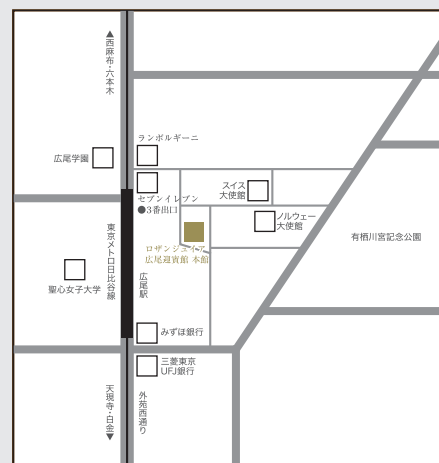

*Losangeia* **LOSANGEIA**  
ロザンジュイア 広尾迎賓館

広尾の閑静な住宅街に佇む、白亜の一軒家。  
駅から徒歩3分の近さにありながら、豊かな自然に囲まれた隠れ家スペース。

Spec List

会場	面積	収容人数	天井高	階数
チャペル	59.9㎡	着席80人	3.1m~ 8.9m	1F
バンケット	119.4㎡	着席80人 立席100人	2.6m	2F
ロビー	49.5㎡	着席41人	3m	1F

住所：東京都港区南麻布5-11-15

東京メトロ/日比谷線「広尾駅」徒歩3分

◆イベント・パーティお問合せ専用フリーダイヤル：0120-981-381 WEB：<http://partyhunter.jp/>

# ロザンジュイア 広尾迎賓館

バンケット

BANQUET  
2F

チャペル/ロビー

CHAPEL / LOBBY  
1F

付帯設備

FACILITY  
B1F