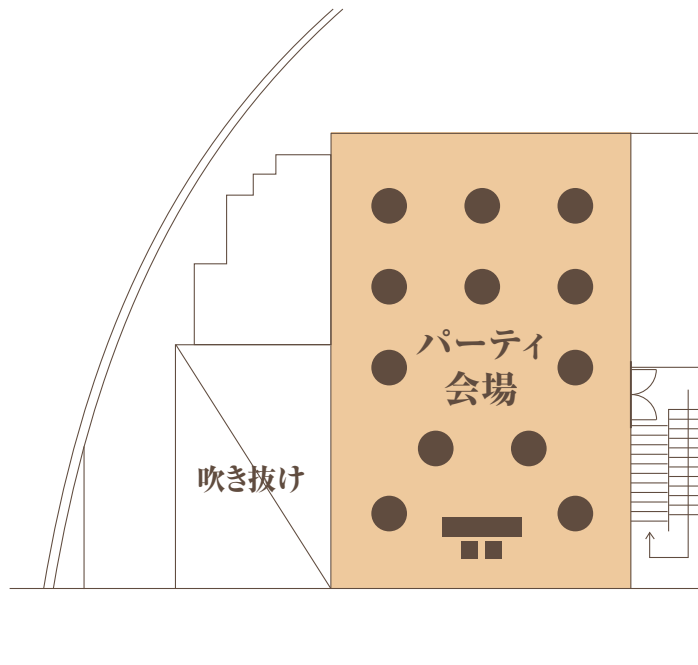

*Losangeia* **LOSANGEIA**  
ロザンジュイア 広尾迎賓館

広尾の閑静な住宅街に佇む、白亜の一軒家。  
駅から徒歩3分の近さにありながら、豊かな自然に囲まれた隠れ家スペース。

Spec List

会場	面積	収容人数	天井高	階数
チャペル	59.9㎡	着席80人	3.1m~ 8.9m	1F
バンケット	119.4㎡	着席80人 立席100人	2.6m	2F
ロビー	49.5㎡	着席41人	3m	1F

住所：東京都港区南麻布5-11-15

東京メトロ/日比谷線「広尾駅」徒歩3分

◆イベント・パーティお問合せ専用フリーダイヤル：0120-981-381 WEB：<http://partyhunter.jp/>

# ロザンジュイア 広尾迎賓館

バンケット

BANQUET  
2F

チャペル/ロビー

CHAPEL / LOBBY  
1F

付帯設備

FACILITY  
B1F