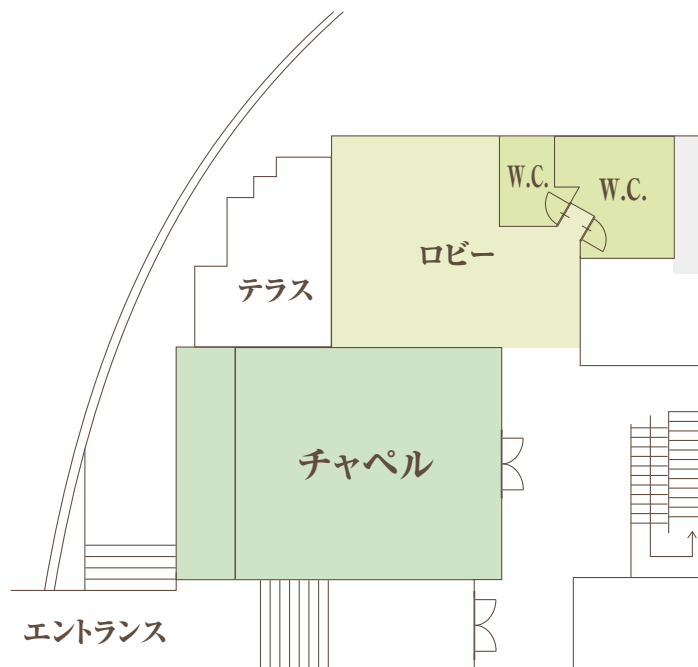

*Losangeia* **LOSANGEIA**  
ロザンジュイア 広尾迎賓館

広尾の閑静な住宅街に佇む、白亜の一軒家。  
駅から徒歩3分の近さにありながら、豊かな自然に囲まれた隠れ家スペース。

Spec List

会場	面積	収容人数	天井高	階数
チャペル	59.9㎡	着席80人	3.1m~ 8.9m	1F
バンケット	119.4㎡	着席80人 立席100人	2.6m	2F
ロビー	49.5㎡	着席41人	3m	1F

# ロザンジュイア 広尾迎賓館

バンケット

BANQUET  
2F

チャペル/ロビー

CHAPEL / LOBBY  
1F

付帯設備

FACILITY  
B1F