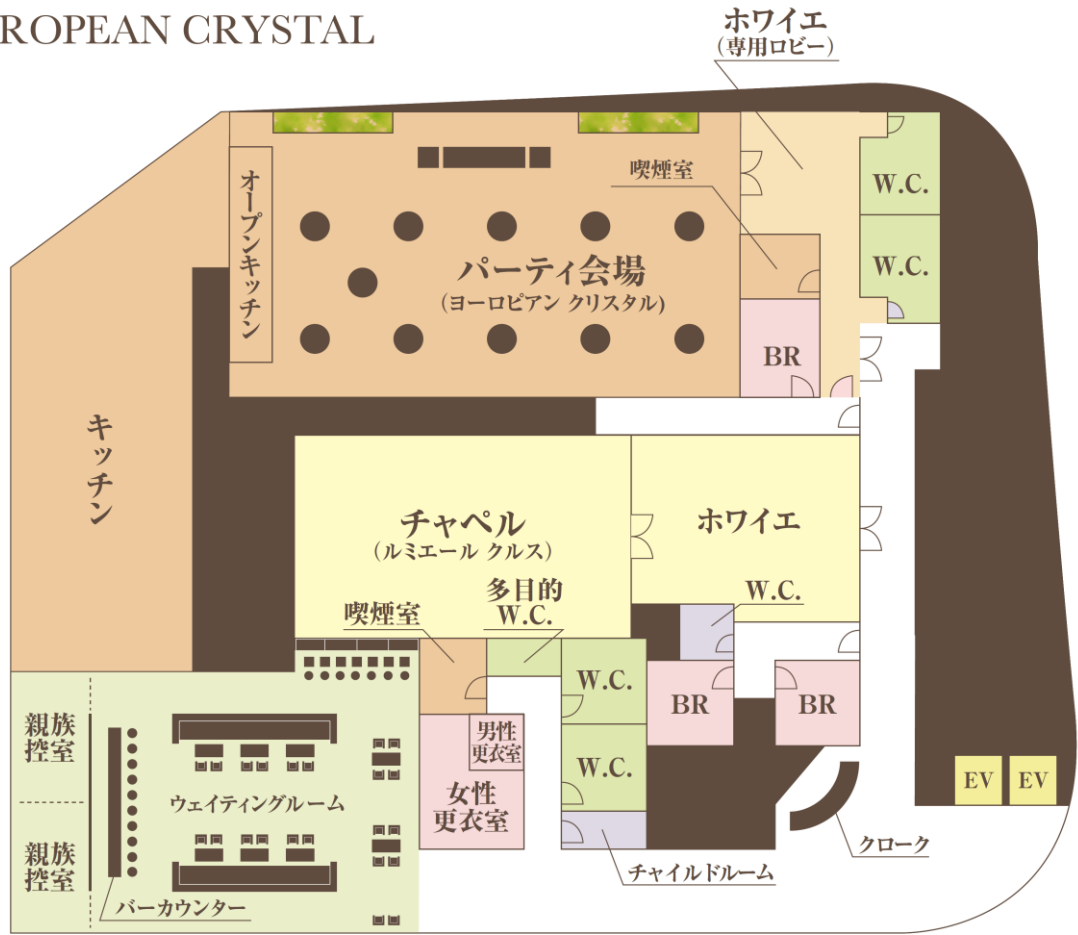

都心にいることを忘れさせるような、広々とした贅沢な空間です。
2種類のテイストの会場は、懇親会、謝恩会など各種パーティーに最適です。

Spec List

会場	面積	収容人数	天井高	階数
バンケット ヨーロッパクリスタル	253.2㎡	着席140人 立席150人	2.95m	7F
バンケット アヴェニールクラス	275.18㎡	着席150人 立席183人	3.0~3.4m	8F

住所：東京都豊島区東池袋1-8-1 WACCA 6F~8F
各線「池袋駅」東口より徒歩2分

◆イベント・パーティーお問合せ：03-3539-7656

アルマリアンTOKYO

チャペル / ヨーロピアン クリスタル

CHAPEL / EUROPEAN CRYSTAL

7F

チャペル / バンケット / 付帯設備

CHAPEL / BANQUET / FACILITY

8F